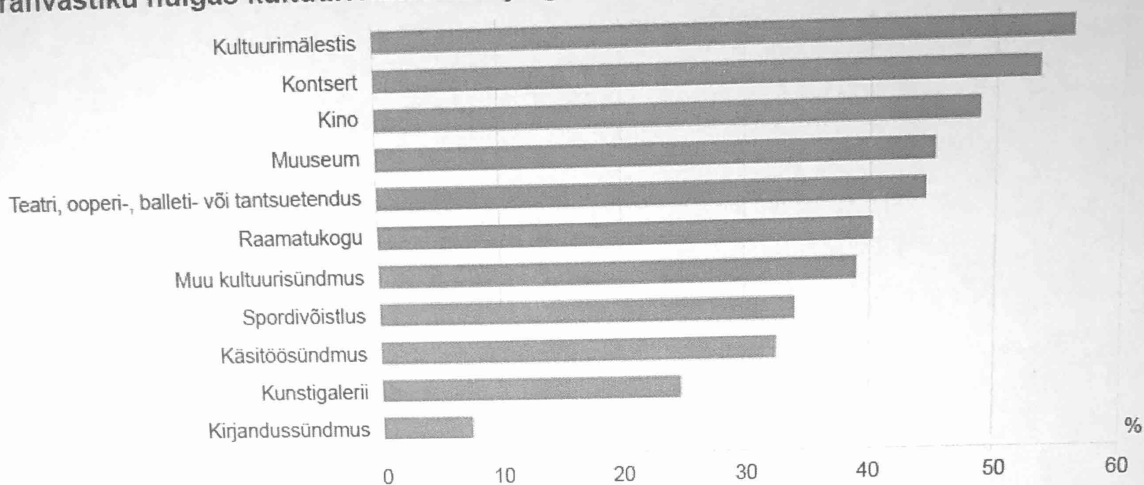

## Kirjutamisülesanne

Teie ees tabelites on uuringutulemused. Teie ülesanne on neid anlüüsida ning kirjutada üldistav töökeskkonda sobiv kokkuvõte Eesti elanike kultuuritarbimisest. Kirjutisele pange kindlasti ka pealkiri. Teksti pikkus peab olema umbes 180 sõna.

### Vähemalt korra kultuuriüritusel või -asutuses käinute osatähtsus 15-aastase ja vanema rahvastiku hulgas kultuurivaldkonna järgi, 2015

Allikas: Statistikaamet

Soov osaleda antud kultuurivaldkonnas rohkem protsentides	Teater	Kino	Kunstinäitused	Raamatukogu	Kontserdid
Tegelen piisavalt	7	8	5	32	7
Jah	54	56	40	15	69
Ei	22	27	43	46	16
Raske öelda	7	9	14	7	8